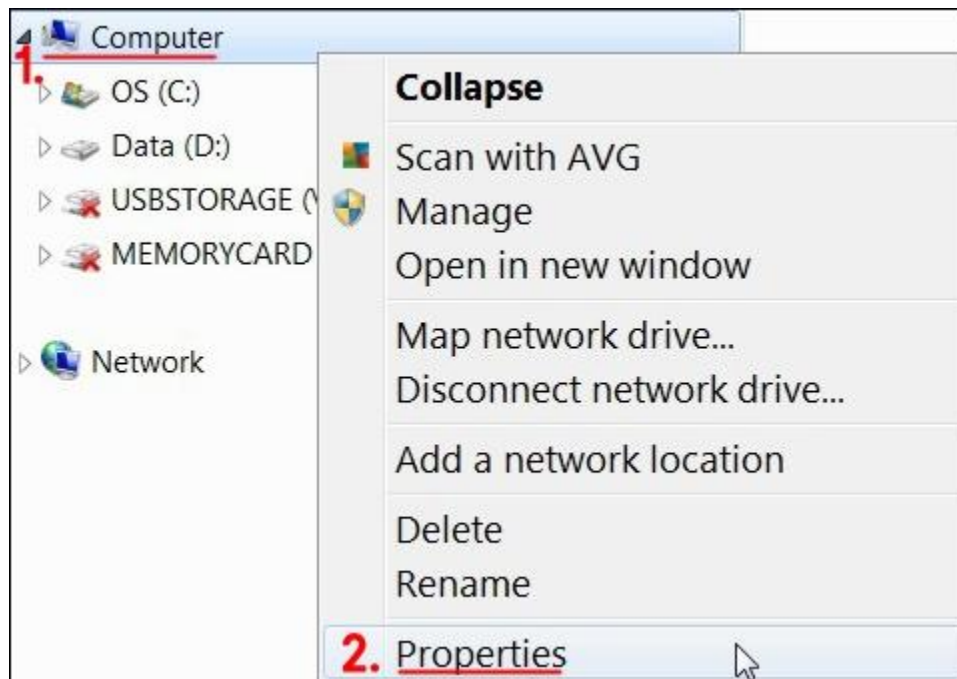

สำหรับ **วิธีดูสเปคคอม** นั้นมีหลากหลายวิธี ทั้งใช้โปรแกรม และไม่ต้งใช้โปรแกรม ซึ่งเป็นสิ่งที่คนใช้คอมพิวเตอร์ทุกคนควรจะรู้ เพื่อนำไปตรวจสอบเวลาซื้อคอมพิวเตอร์เครื่องใหม่ หรือใช้ในการติดตั้งไดร์เวอร์ เป็นต้น โดยในทิปส์/ ทริคนี้ เราจะมาเรียนรู้ วิธีดูสเปคคอม แบบที่ไม่ต้องพึ่งโปรแกรมต่างๆ กัน และใช้ได้ทุกระบบปฏิบัติการ ไม่ว่าจะเป็น Windows XP, Vista, ๗ และ Windows ๘

วิธีดูสเปคคอม วิธีที่ 1

เป็นวิธี Basic ที่หลายคนคงรู้อยู่แล้วนั่นคือ คลิกขวาที่ My Computer จะแสดงสเปคพื้นฐาน และมีคะแนน Rating ความแรงของเครื่องจากวินโดวด้วยเน้อ