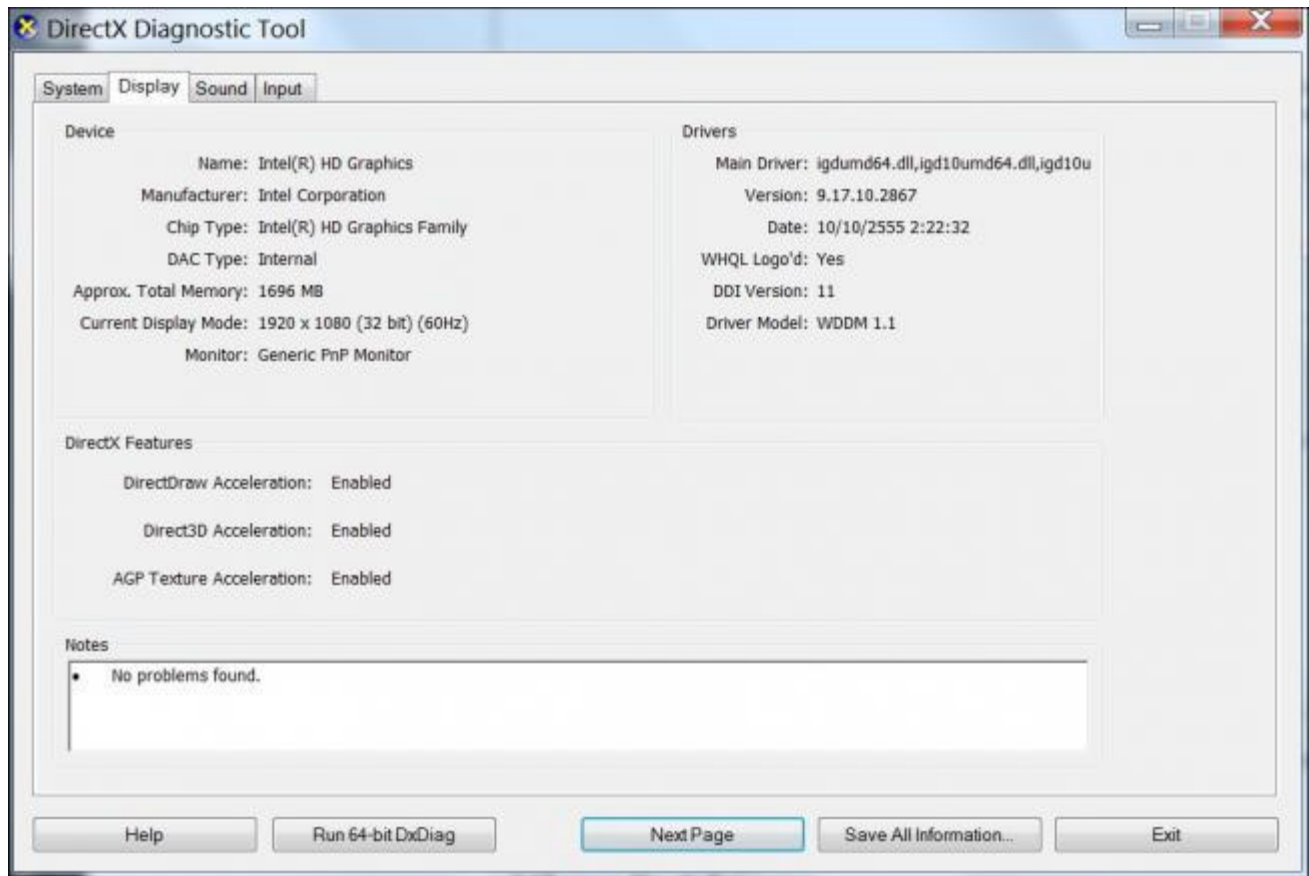

ตัวอย่างภาพด้านบนเป็นรายละเอียดของการ์ดจอ