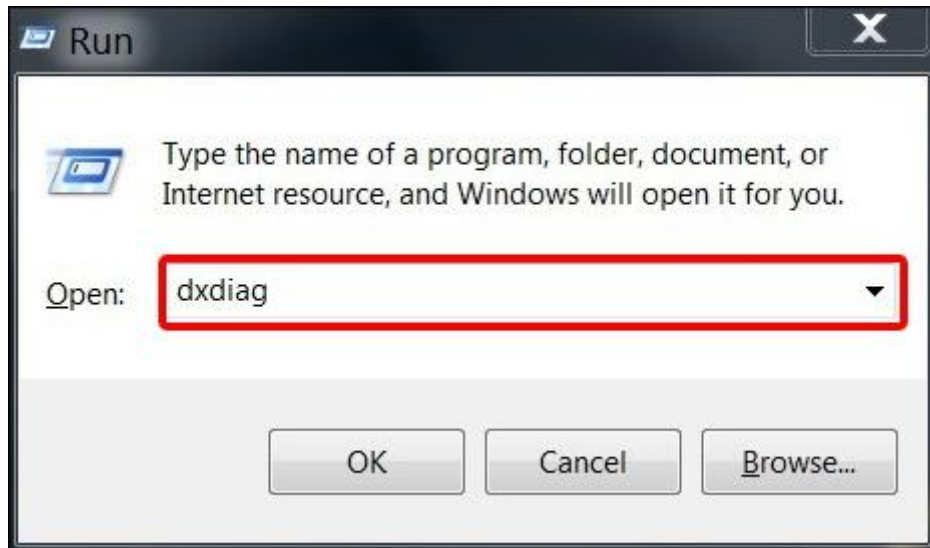

**msinfo32** --> แสดงข้อมูลเบื้องต้นเกี่ยวกับคอมพิวเตอร์ทั้งหมดแบบละเอียดยิบทั้งฮาร์ดแวร์ และซอฟต์แวร์

ถ้าเป็น Windows 7 ขึ้นไป เราสามารถพิมพ์คำสั่งได้ที่ช่องค้นหาได้เลย

หรือถ้าเป็น Windows XP ก็เข้าไปที่เมนู Run และก็พิมพ์คำสั่ง