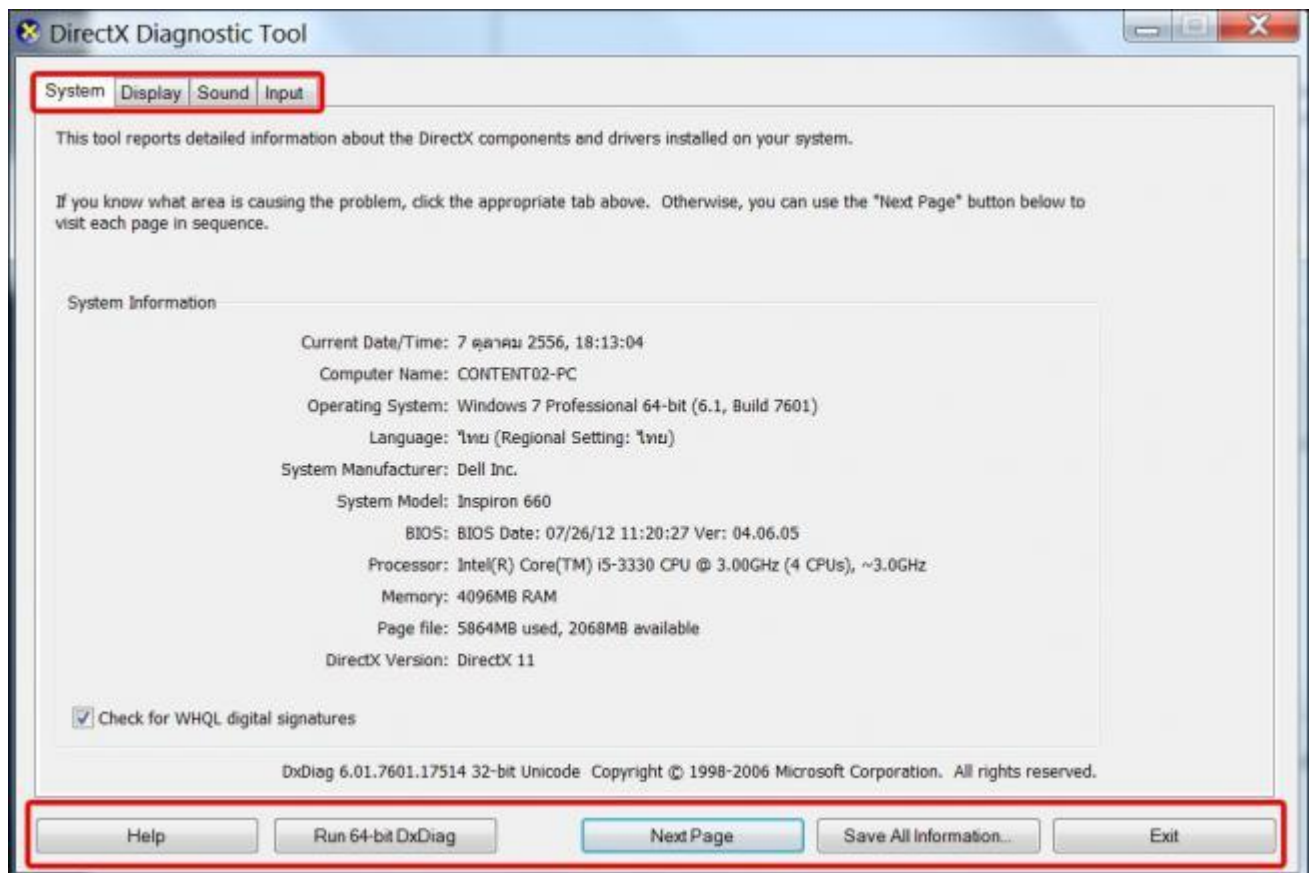

**msinfo32** --> แสดงข้อมูลเบื้องต้นเกี่ยวกับคอมพิวเตอร์ทั้งหมดแบบละเอียดยิบทั้งฮาร์ดแวร์ และซอฟต์แวร์

ถ้าเป็น Windows 7 ขึ้นไป เราสามารถพิมพ์คำสั่งได้ที่ช่องค้นหาได้เลย

หรือถ้าเป็น Windows XP ก็เข้าไปที่เมนู Run และก็พิมพ์คำสั่ง