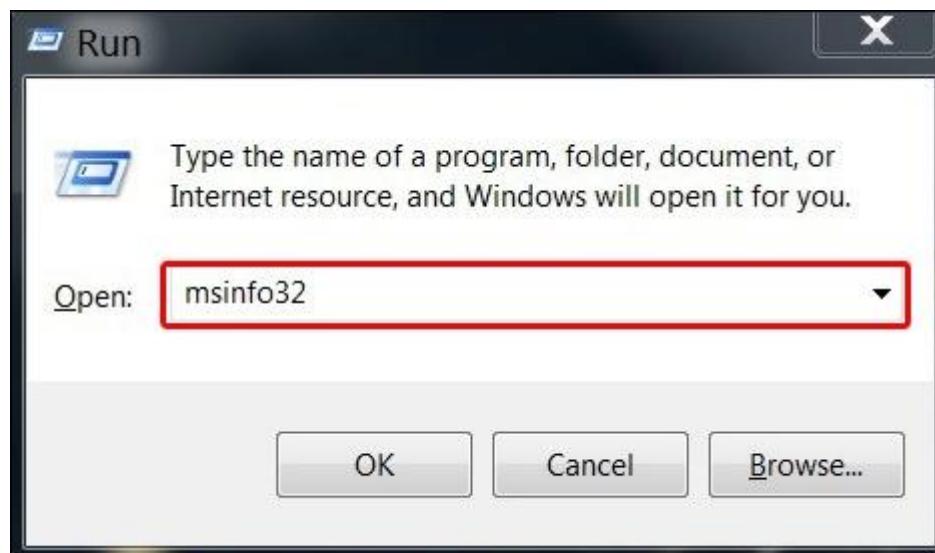

ส่วนอีกคำสั่งเป็น "msinfo32" นอกรายละเอียดคอนข้างเยอะ